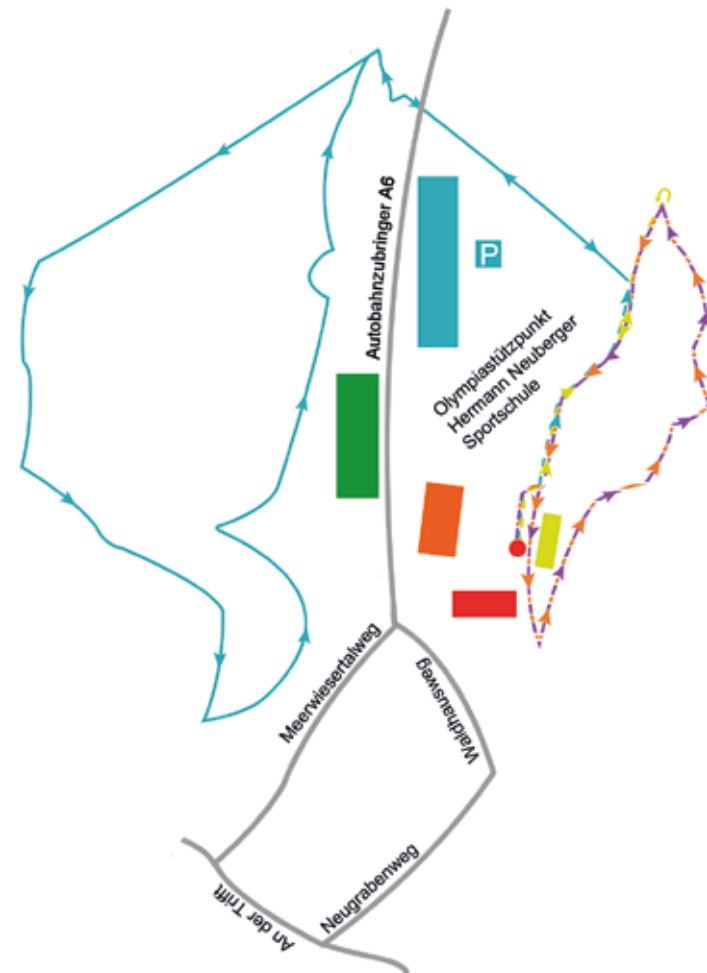

# Bank1 Saar Silvesterlauf

Saarbrücken - 31. Dezember 2017

Bank1 Saar

- Start / Ziel
- Tennishalle
- Wildpark
- Multifunktionshalle
- Leichtathletikhalle
- Parkdeck Uni

- **Bank 1 Saar Silvesterlauf** 10 km
- **Kinderlauf** 1 km
- **Schülerlauf** 2,2 km
- **Schnupperlauf** 4,4 km

## 43. Internationaler Bank 1 Saar Silvesterlauf

der LSG Saarbrücken-Sulzbachtal in Saarbrücken  
Sonntag, 31.12.2017, Hermann Neuberger Sportschule